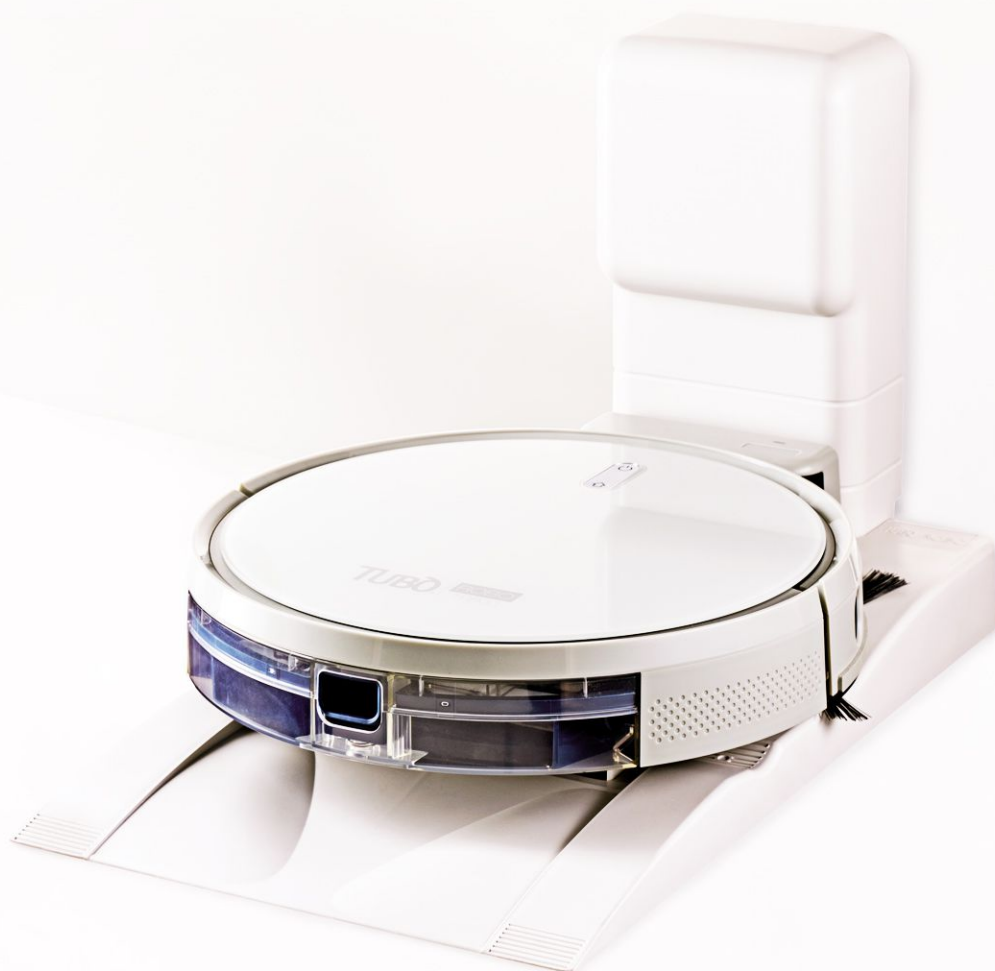

# TUBO

## ROBÒ

### TR800

Obrázek	Označení	Název	Cena v Kč bez DPH	Cena v Kč s DPH (21%)
<b>Robò s nabíjecí a samočistící stanicí</b>				
	<b>KTR800A</b>	ROBOTICKÝ VYSAVAČ TR800 S AUTOMATICKÝM ČIŠTĚNÍM ZÁSOBNIKU S NAPOJENÍM NA CENTRÁLNÍ VYSAVAČ	19 590,00 Kč	23 703,90 Kč
<b>Robò s nabíjecí stanicí</b>				
	<b>ATR800</b>	ROBOTICKÝ VYSAVAČ TR800 BEZ ZÁKLADNY PRO NAPOJENÍ NA CENTRÁLNÍ VYSAVAČ	13 848,12 Kč	16 756,23 Kč